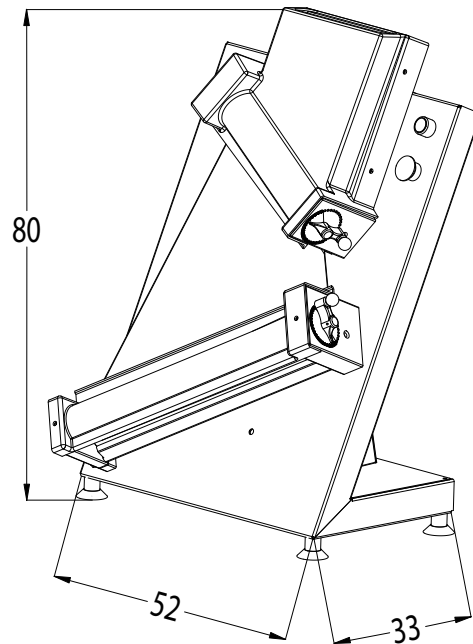

GIOTTO D45

GIOTTO D30

GIOTTO LAMINATRICE	D30	D45
Diam / Diameter / Diamètre / Durchmesser / Diam. PIZZA	MAX 30 cm	MAX 45 cm
Pezatura / Size / Calibrage / Stückgröße / Clasificación por tamaño	30 x 300 gr	30 x 800 gr
Peso netto / Net Weight / Poids net / Nettogewicht / Peso neto	27 Kg	35 Kg
Imballo / Packaging / Emballage / Verpacku / Embalaje	49 x 31x h63	60 x 50x h76
Volume / Volume / Volume / Volumen / Volumen	0,0095 m ³	0,23 m ³
Peso lordo / Gross weight / Poids brut / Bruttogewicht / Peso bruto	29 Kg	37 Kg
Potenza / power / Puissance / Motoreistung / Potencia	0,33 Kw	0,430 Kw
Giri / Revolutions / tours / Umdrehungen / Giros	1350 rpm	1350 rpm
Tensione / Voltage / Tension / Netzspannung / Tensión	240 V	240 V
Frequenza / frequency / Frequence / Versorgungs / Frecuencia	50 Hz	50 Hz
Poli / Poles / Pôles / Pole / Polos	4	4
Fasi / Phases / Phasen / Fases	1	1