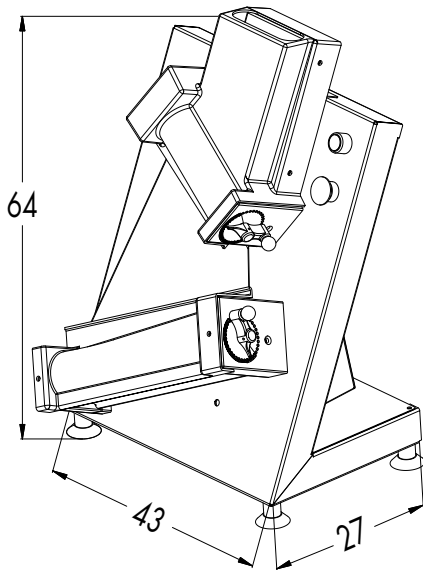

GIOTTO D45

GIOTTO D30

GIOTTO LAMINATRICE	D30	D45
Diam / Diameter / Diamètre / Durchmesser / Diam. PIZZA	MAX 30 cm	MAX 45 cm
Pezatura / Size / Calibrage / Stückgröße / Clasificación por tamaño	30 x 300 gr	30 x 800 gr
Peso netto / Net Weight / Poids net / Nettogewicht / Peso neto	27 Kg	35 Kg
Imballo / Packaging / Emballage / Verpacku / Embalaje	49 x 31x h63	60 x 50x h76
Volume / Volume / Volume / Volumen / Volumen	0,0095 m ³	0,23 m ³
Peso lordo / Gross weight / Poids brut / Bruttogewicht / Peso bruto	29 Kg	37 Kg
Potenza / power / Puissance / Motoreistung / Potencia	0,33 Kw	0,430 Kw
Giri / Revolutions / tours / Umdrehungen / Giros	1350 rpm	1350 rpm
Tensione / Voltage / Tension / Netzspannung / Tensión	240 V	240 V
Frequenza / frequency / Frequence / Versorgungs / Frecuencia	50 Hz	50 Hz
Poli / Poles / Pôles / Pole / Polos	4	4
Fasi / Phases / Phasen / Fases	1	1